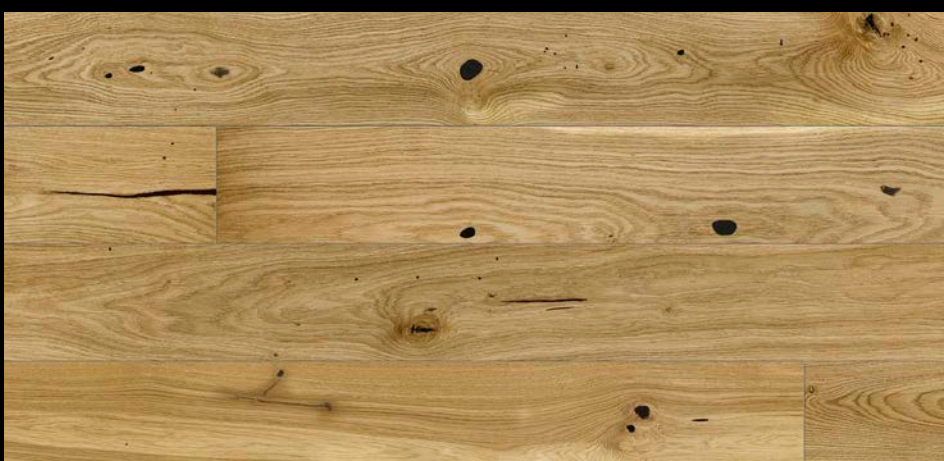

### Dub Country (Rustik)

(Prkenný vzor)

**Tloušťka: 14 mm**

Rozměr: 180 × 1800 mm

Nášlapná vrstva: 2,5 mm

V-spára: 4V

Spojení: click

Povrchová úprava	Pův. cena	Akční cena	Pozn.
speciální lak	Kč/m <sup>2</sup> <del>1 460,-</del>	Kč/m <sup>2</sup> * <b>1 199,-</b>	<input checked="" type="checkbox"/>