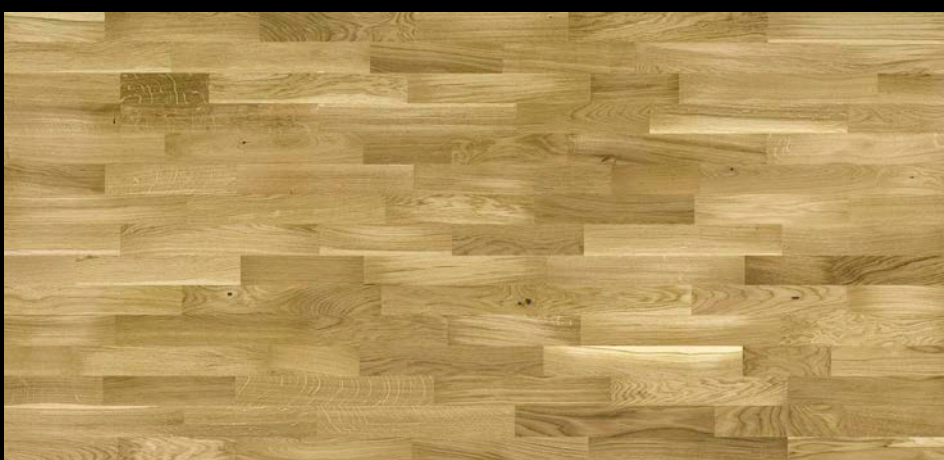

### Dub Antique (Rustik)

(Prkenný vzor)

**Tloušťka: 14 mm**

Rozměr: 180 × 2200 mm

Nášlapná vrstva: 2,5 mm

V-spára: 4V

Spojení: click

Povrchová úprava	Pův. cena	Akční cena	Pozn.
jemně kartáčovaný, finální přírodní olej	Kč/m <sup>2</sup> <del>1 380,-</del>	Kč/m <sup>2</sup> * <b>1 249,-</b>	<input checked="" type="checkbox"/>