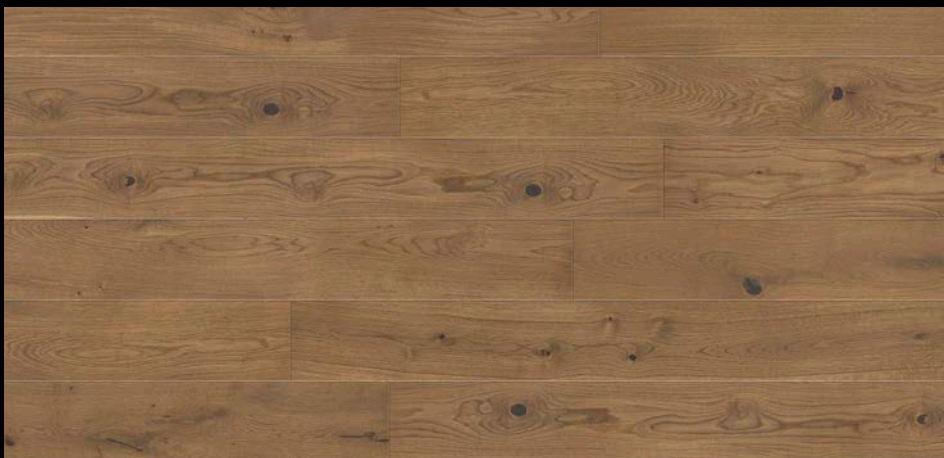

Pure Wood

Třívrstvá dřevěná podlaha

Dub Melody (Rustik) / Dub Country (Rustik) /
Dub Antique (Rustik) / Dub Hamburg Speciál (Natur/Rustik)

Dub Melody (Rustik)

(Prkenný vzor)

Tloušťka: 14 mm

Rozměr: 180 × 2200 mm

Nášlapná vrstva: 2,5 mm

V-spára: 4V

Spojení: click

Povrchová úprava	Pův. cena	Akční cena	Pozn.
kartáčovaný, přírodní olej	Kč/m² ~~1 960,-~~	Kč/m²* 1 380,-	☐