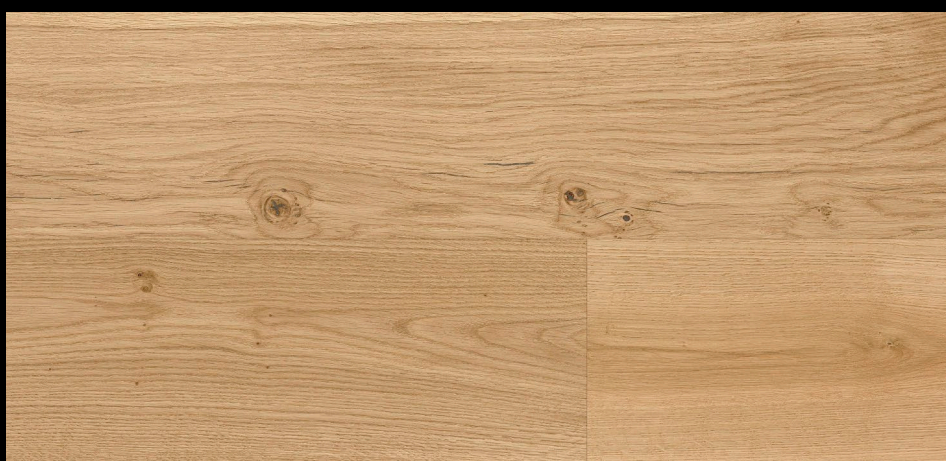

Dub Variante French XXL (Rustik)

(Prkenný vzor)

Tloušťka: 14,2 mm

Rozměr: 240 × 2450 mm

Nášlapná vrstva: 3,2 mm

V-spára: mikro 4V

Spojení: tuff loc 5G

Povrchová úprava	Pův. cena	Akční cena	Pozn.
extrémně matný UV olej, kartáčovaný	Kč/m² ~~1 800,-~~	Kč/m²* 1 649,-	☒