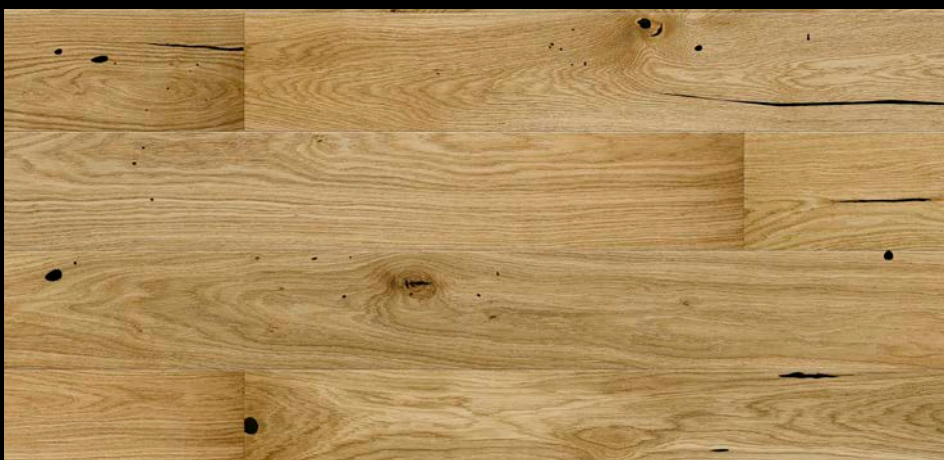

Dub Country (Rustik)

(Prkenný vzor)

Tloušťka: 14 mm

Rozměr: 180 × 1800 mm

Nášlapná vrstva: 2,5 mm

V-spára: 4V

Spojení: click

Povrchová úprava	Pův. cena	Akční cena	Pozn.
speciální lak	Kč/m² ~~1 460,-~~	Kč/m²* 1 199,-	☒